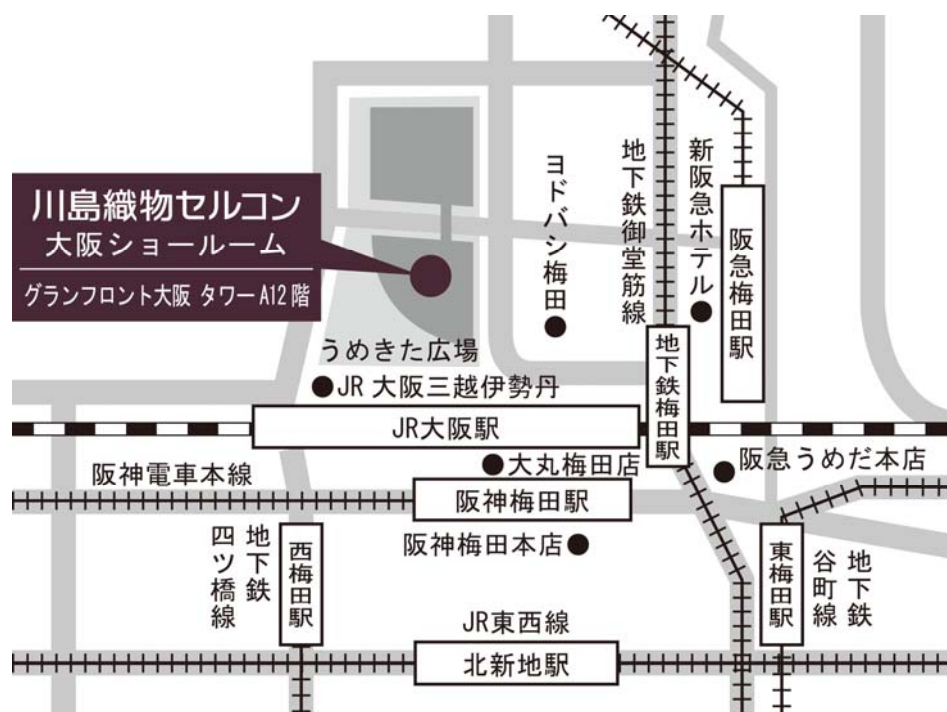

川島織物セルコン 大阪ショールーム 概要

オープン： 2013年8月25日（日）

住所： 〒530-0011 大阪市北区大深町 4-20

グランフロント大阪タワーA 12F

連絡先： TEL 06-6733-1310 FAX 06-6733-1311 （※2013年8月25日以降）

営業時間： 10:00am～6:00pm

定休日： 水曜日、夏期、年末年始

展示面積： 約 522 m²/158 坪 （延べ床面積 約 600 m²/182 坪）

展示商品： オーダーカーテン、ブラインド、ロールスクリーン、壁装材、
タイルカーペット、セラミックタイル、塩ビタイル、椅子張り など

このリリースに関するお問い合わせ

当リリースについて	: 企画・管理部 経営企画・広報グループ	TEL: 075-741-4316
ショールームについて	: 大阪ショールーム	TEL: 06-6733-1310

当リリースは、京都経済記者クラブ、国土交通記者会、国土交通省建設専門紙記者会、大阪府政記者クラブ、大阪市政記者クラブ、大阪建設記者クラブに配布し、当社ホームページでも発表しています。

川島織物セルコンは、LIXIL グループの一員です。