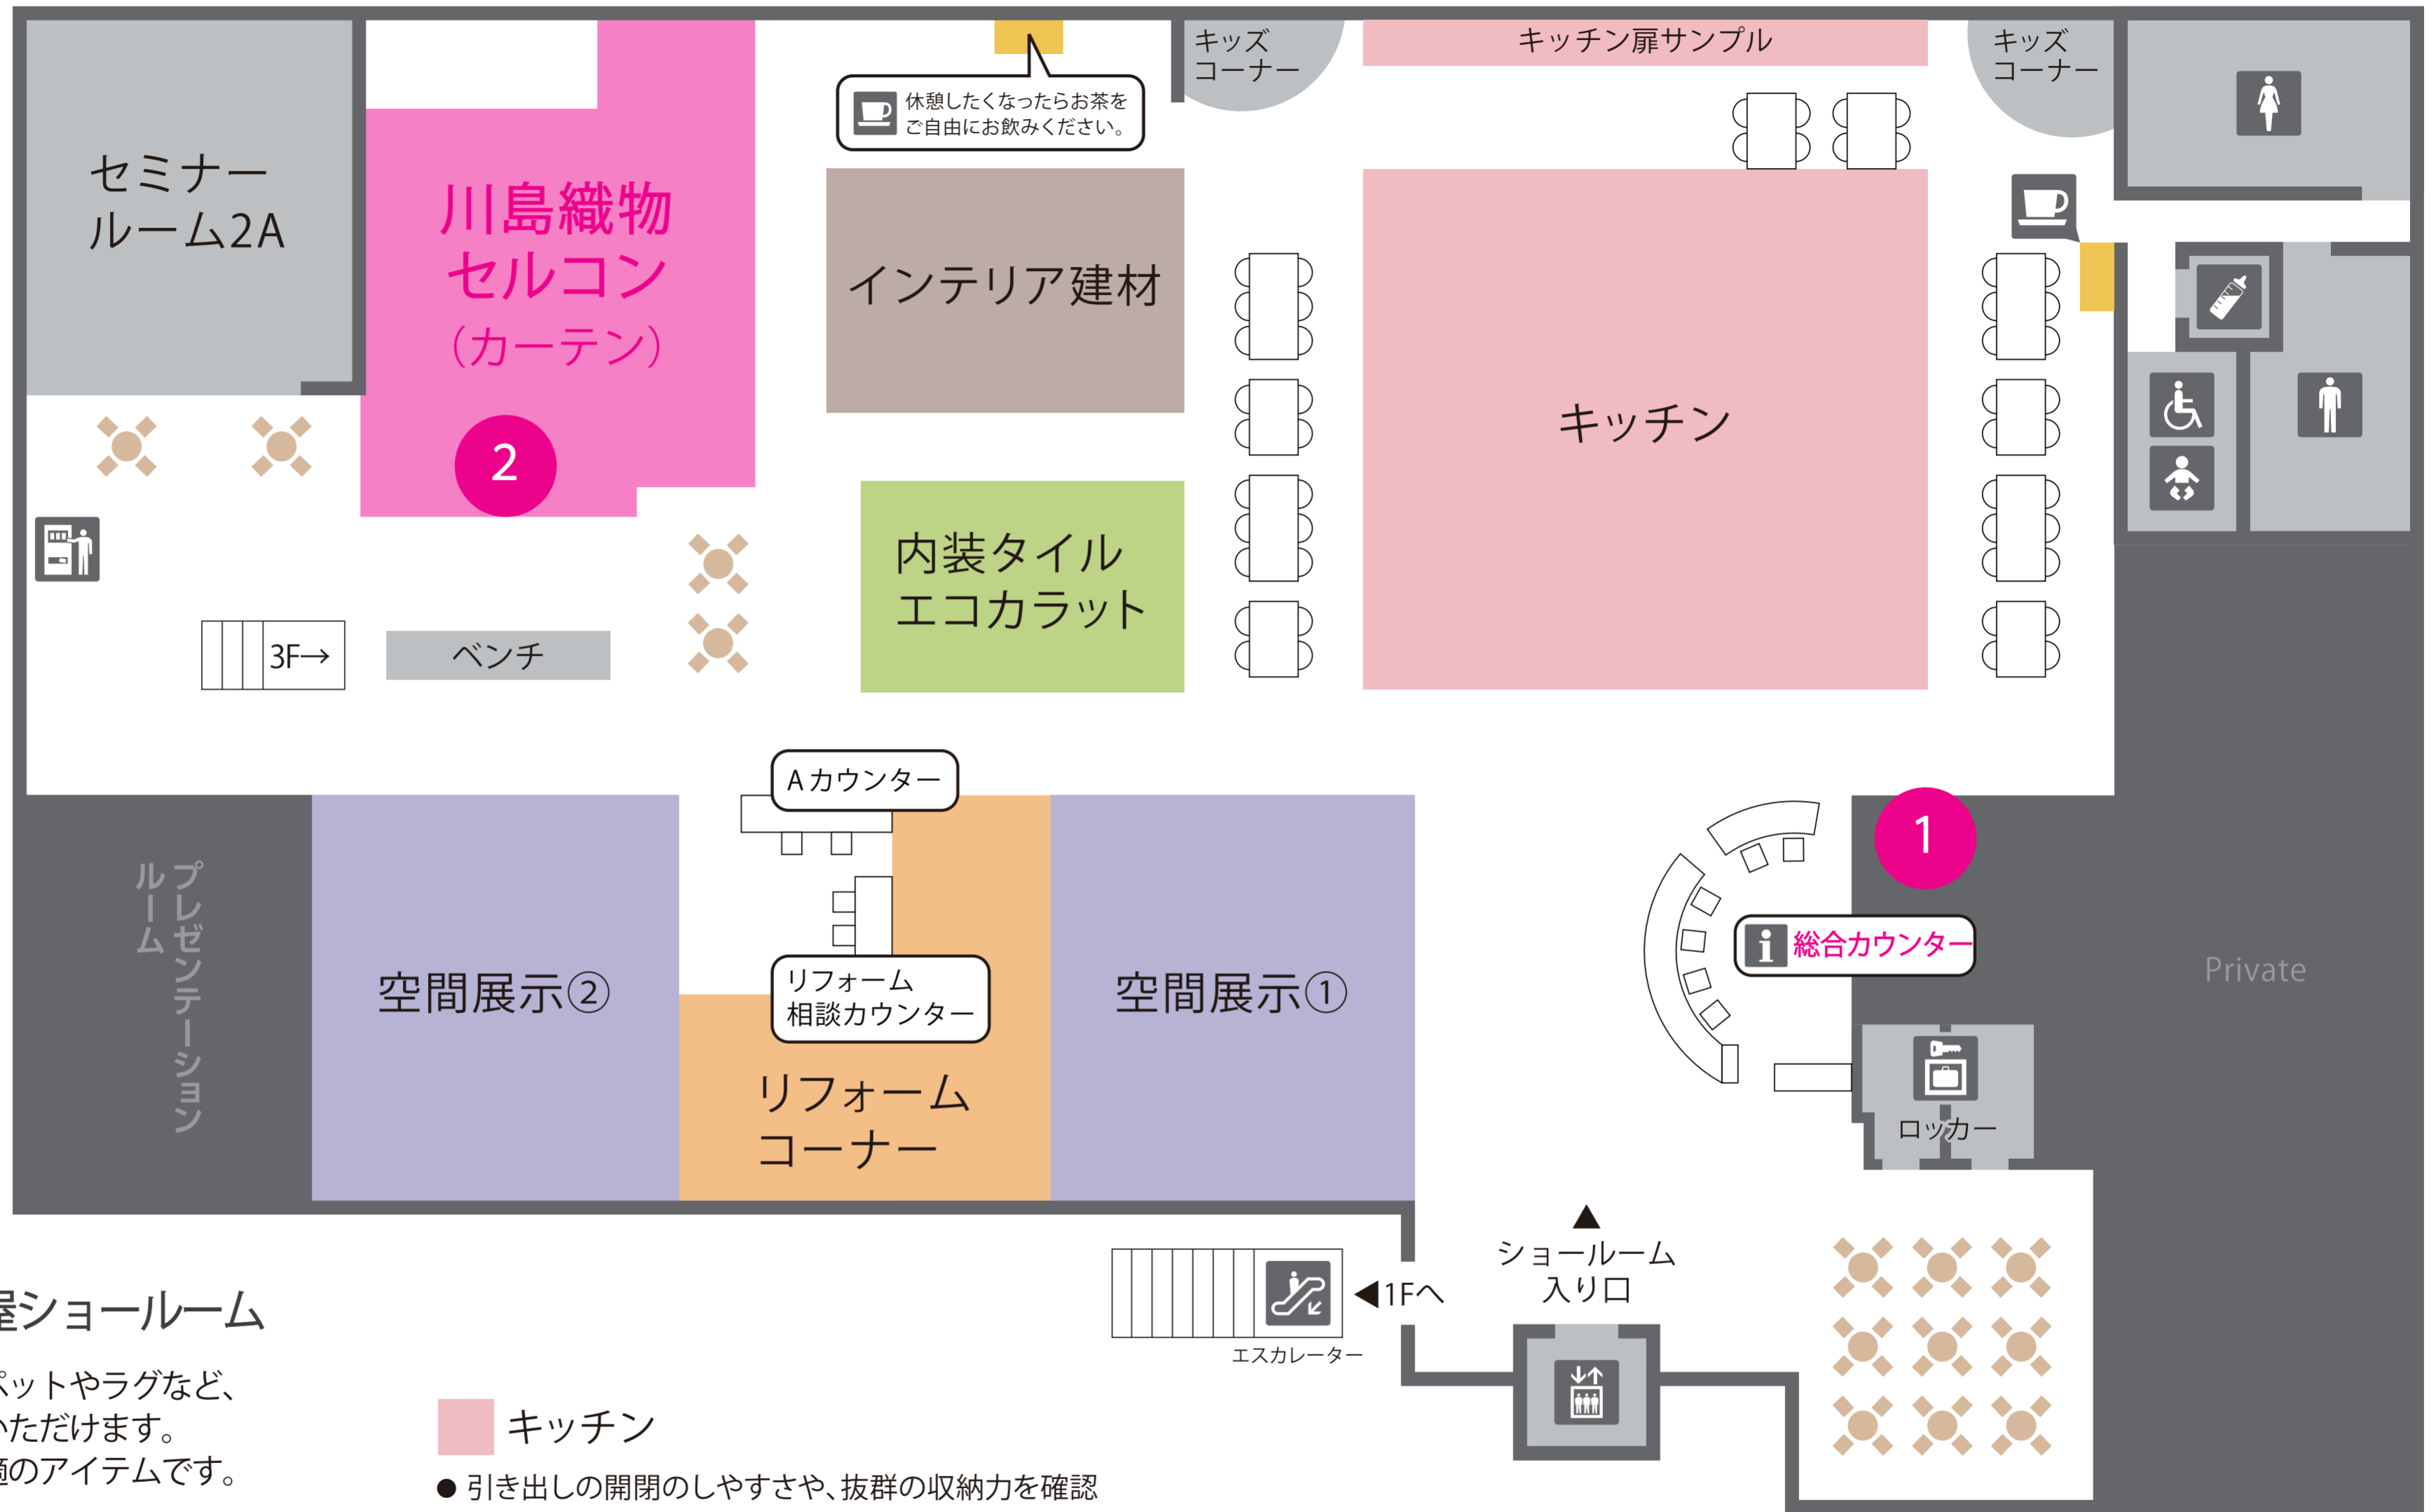

ショールームへ到着されたら

①『総合カウンター』へ
受付スタッフに川島織物セルコンのショールームへご来場の旨をお伝えください。
・ご予約をいただいておりますら、併せてお伝えください。
・1F駐車場をご利用の際は、駐車券をご提示ください。

②『川島織物セルコン 名古屋ショールーム』へ
中央の通路をお進みいただき、エスカレーター右手のカーテンコーナーへお越しください。
スタッフがカーテン選びをお手伝いいたします。(*)

※コーディネート相談は予約のお客様からお伺いいたします。ご予約がいつばいの場合にはご相談を承れない場合がございますので、ご希望のお客様は事前にお電話でご予約いただきますようお願いいたします。

川島織物セルコン名古屋ショールーム

- オーダーカーテンをはじめ、カーペットやラグなど、インテリアファブリックスをご覧いただけます。カーテンはお部屋の模様替えに最適のアイテムです。

キッチン

- 引き出しの開閉のしやすさや、抜群の収納力を確認できます。キッチンの前に立ち、高さ・奥行・作業スペースをイメージしましょう。

タイル

- エコカラットや内装タイルはコーディネートのアクセントになります。素材や細部で変わる印象を確認できます。

リフォームコーナー

- LIXILのリフォーム商品をご紹介します。

空間展示

- LIXILの商品を組み合わせたリビング・キッチン・エクステリアの空間です。

インテリア建材

- 色やデザインで空間全体をコーディネートできます。